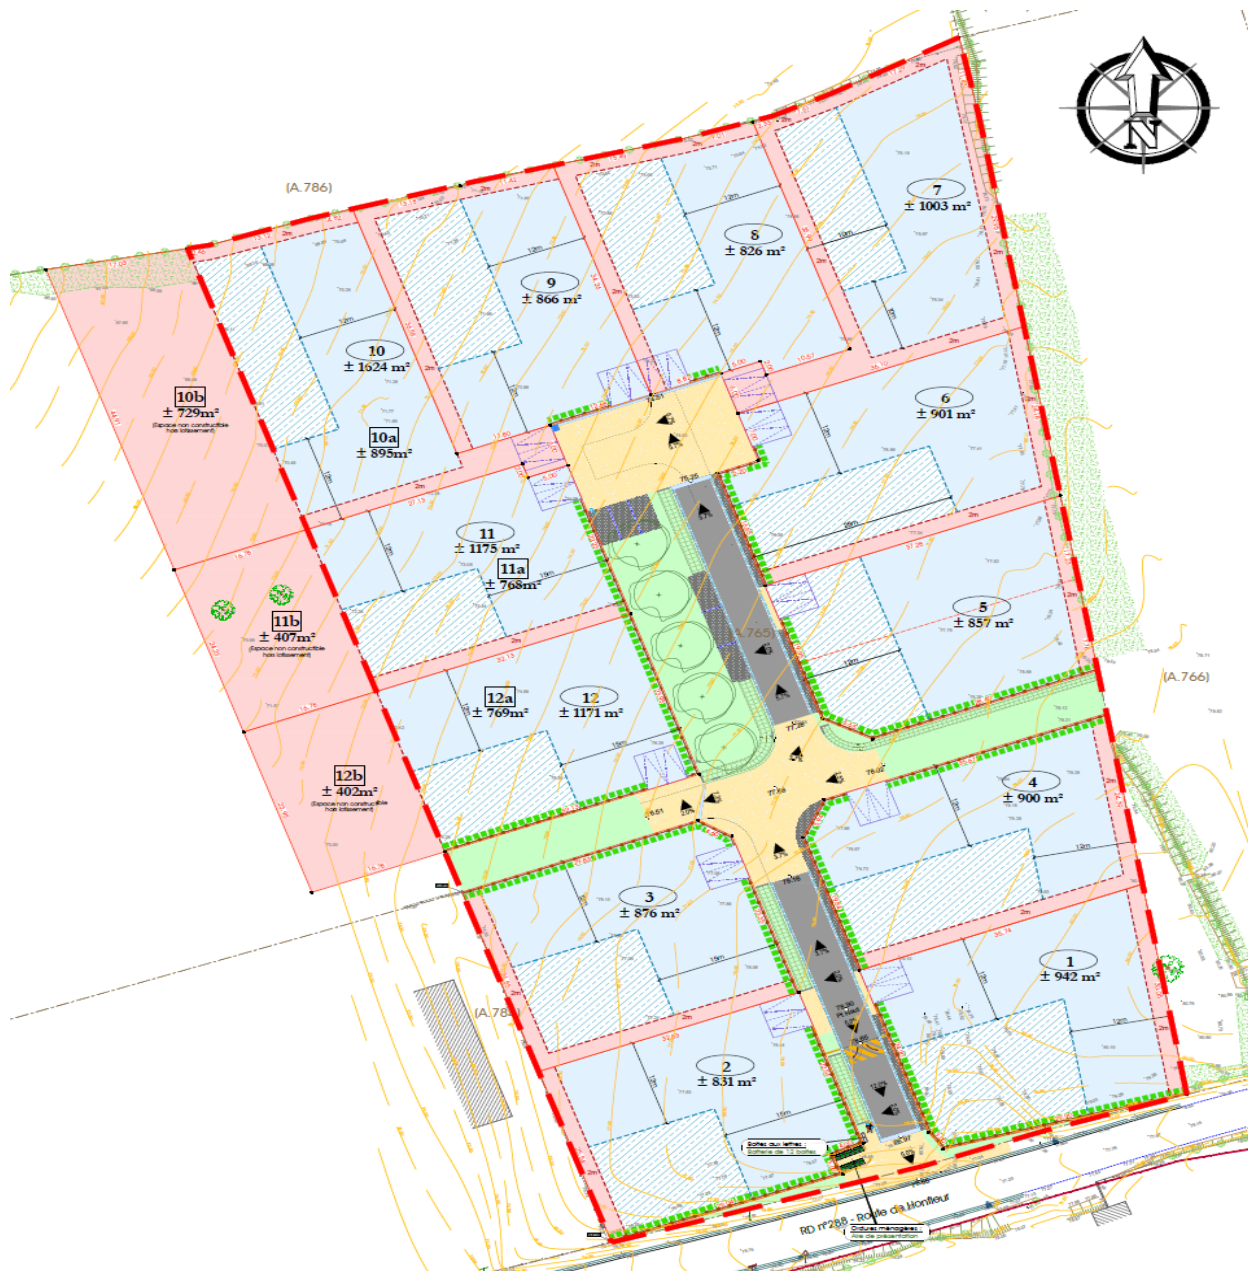

BONNEVILLE-SUR-TOUQUES

"Le Hameau des Granges"

N° LOT	SURFACE	PRIX	ETAT
1	942 m ²	198 000 €	Disponible
2	831 m ²	194 000 €	Disponible
3	876 m ²	233 000 €	Disponible
4	900 m ²		Vendu
5	857 m ²	267 000 €	Disponible
6	901 m ²	265 000 €	Disponible
7	1 003 m ²	249 000 €	Disponible
8	826 m ²	241 000 €	Option
9	866 m ²	243 000 €	Option
10	1 624 m ²	297 000 €	Disponible
11	1 175 m ²	273 000 €	Option
12	1 171 m ²	293 000 €	Disponible