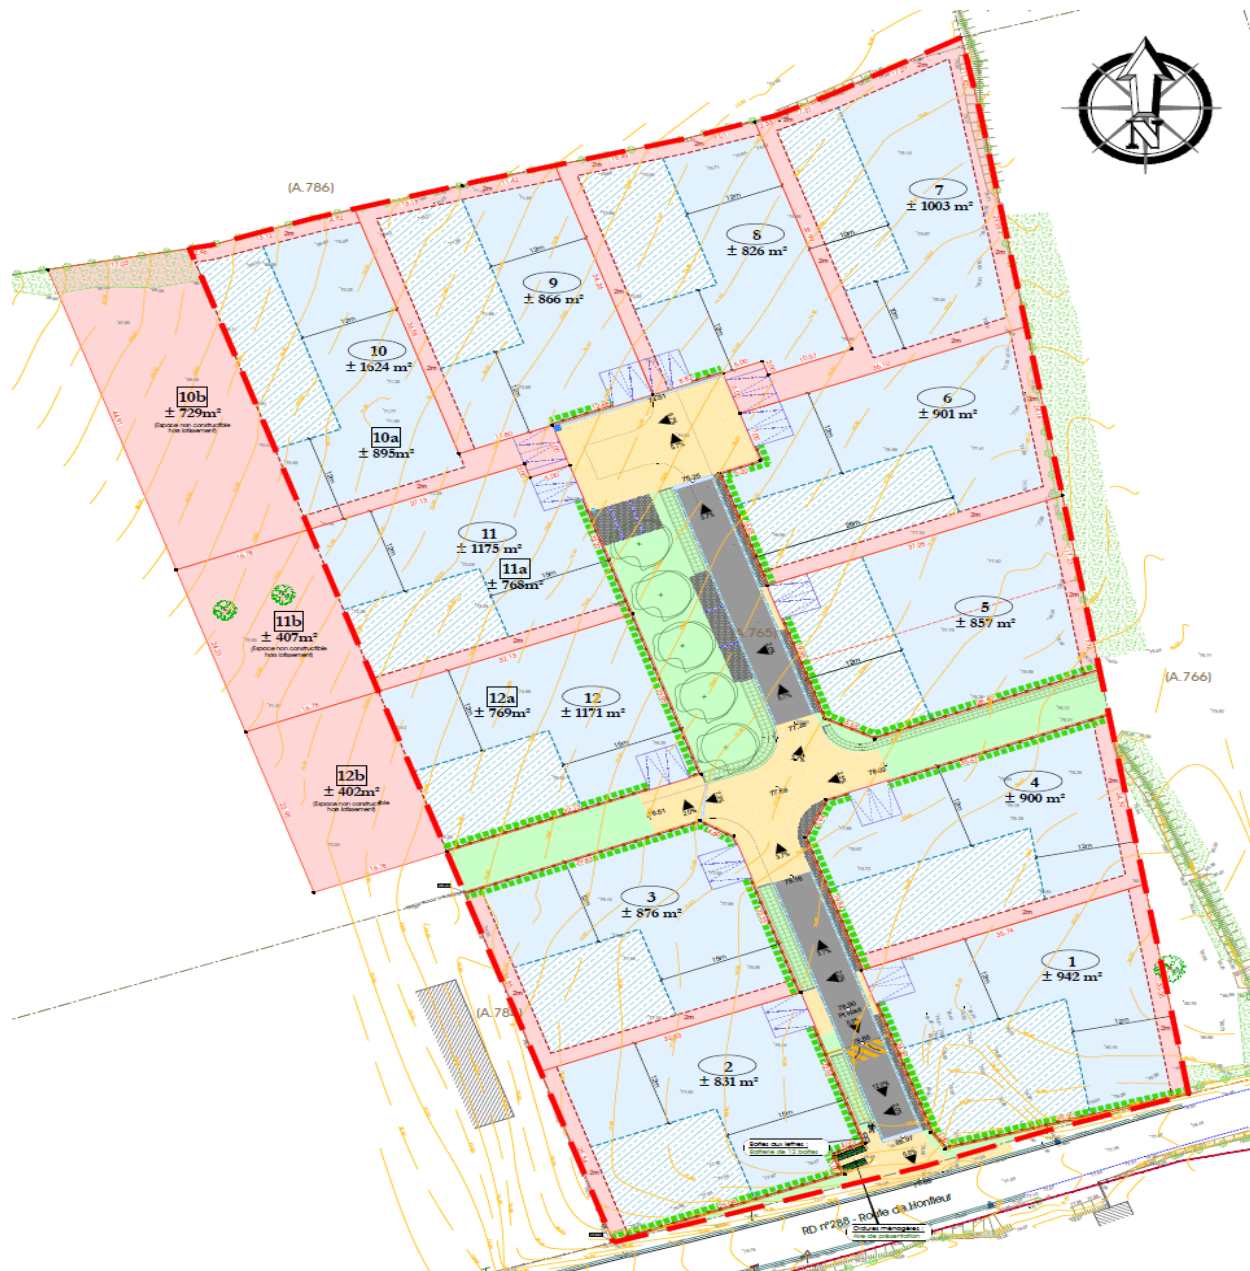

BONNEVILLE-SUR-TOUQUES

"Le Hameau des Granges"

N° LOT	SURFACE	PRIX	ETAT
1	942 m ²	198 000 €	Disponible
2	831 m ²	194 000 €	Disponible
3	876 m ²	233 000 €	Disponible
4	900 m ²		Vendu
5	857 m ²	267 000 €	Disponible
6	901 m ²	265 000 €	Disponible
7	1 003 m ²	249 000 €	Disponible
8	826 m ²	241 000 €	Disponible
9	866 m ²	243 000 €	Disponible
10	1 624 m ²	297 000 €	Disponible
11	1 175 m ²	273 000 €	Option
12	1 171 m ²	293 000 €	Option