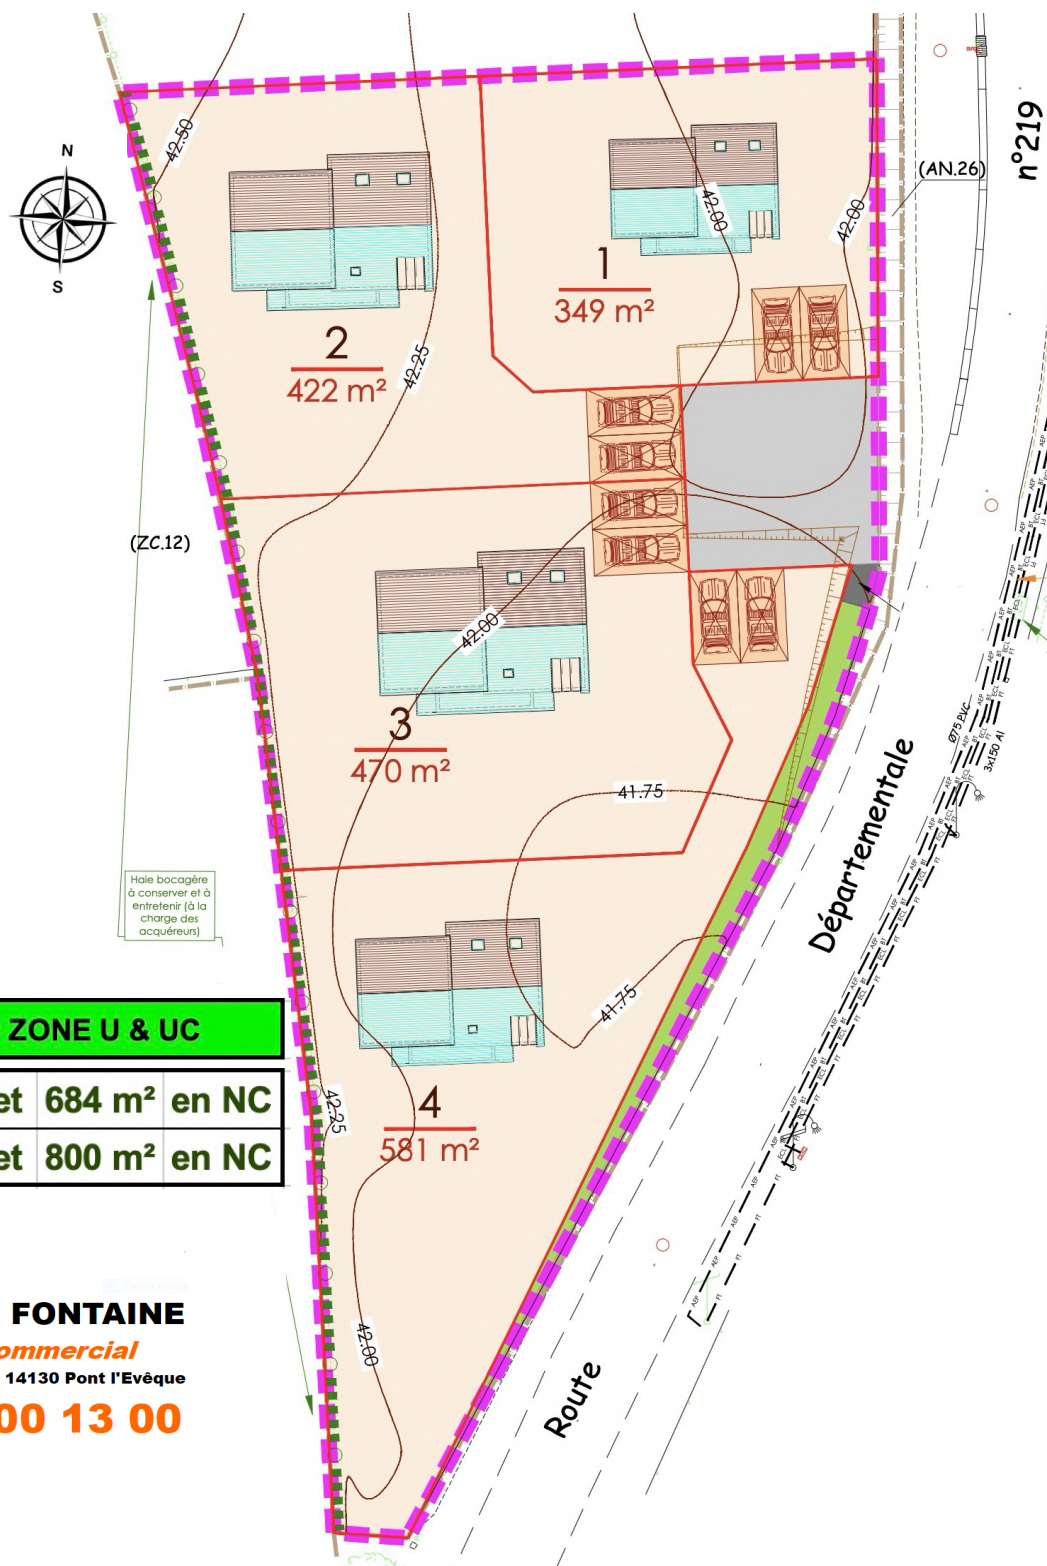

TAILLEVILLE - DOUVRES-LA-DELIVRANDE

N° LOT	SURFACE	PRIX	ETAT
1 *	1 033 m ²		Réservé
2 *	1 222 m ²		Réservé
3	471 m ²		Vendu
4	576 m ²		Réservé

N° LOT	SURFACE ZONE U & UC	
1 *	349 m ² en U et	684 m ² en NC
2 *	422 m ² en U et	800 m ² en NC